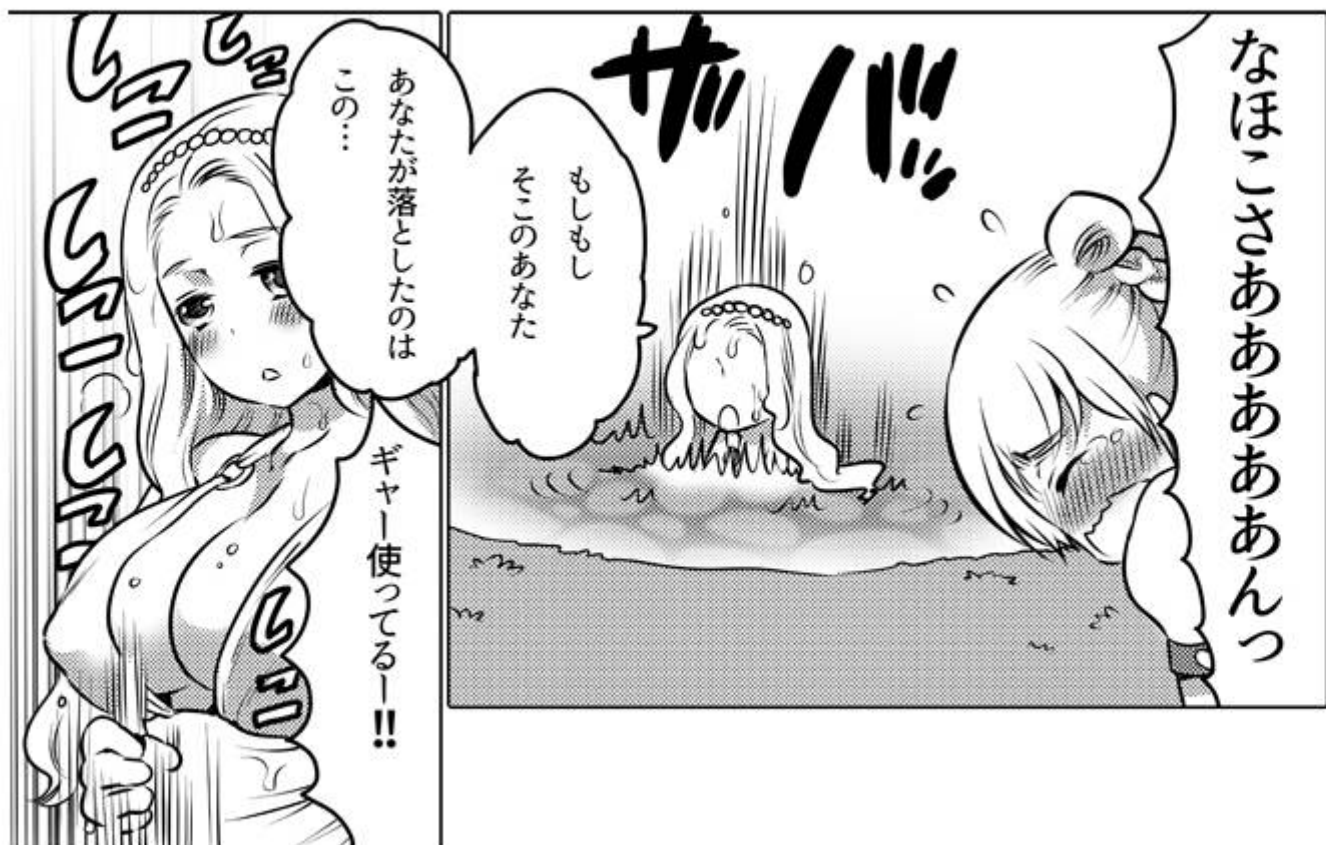

僕は魔法少女ゆうき！

オナホの  
恋人の  
なほこさんと  
一緒に皆のオナホを  
守る旅をしつ

なほこさん

逆バイブリの  
練習を  
してるよ！

ゆうき(♂)  
(30)

あああゝつ  
何故かあった  
池にー！

落ちたー!!

なほこさあああああんつ

もしもし  
そのあなた

あなたが落としたのは  
この...

ギャー使ってるー!!