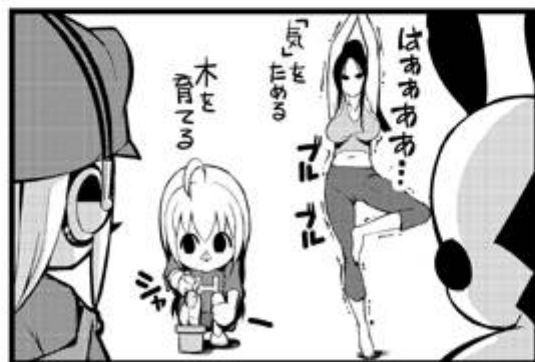

大乱闘開始!

【木(気)】を育てます

出落ちキャラ乙…

不幸な巻き添え

大将出番なし

あ…察し…